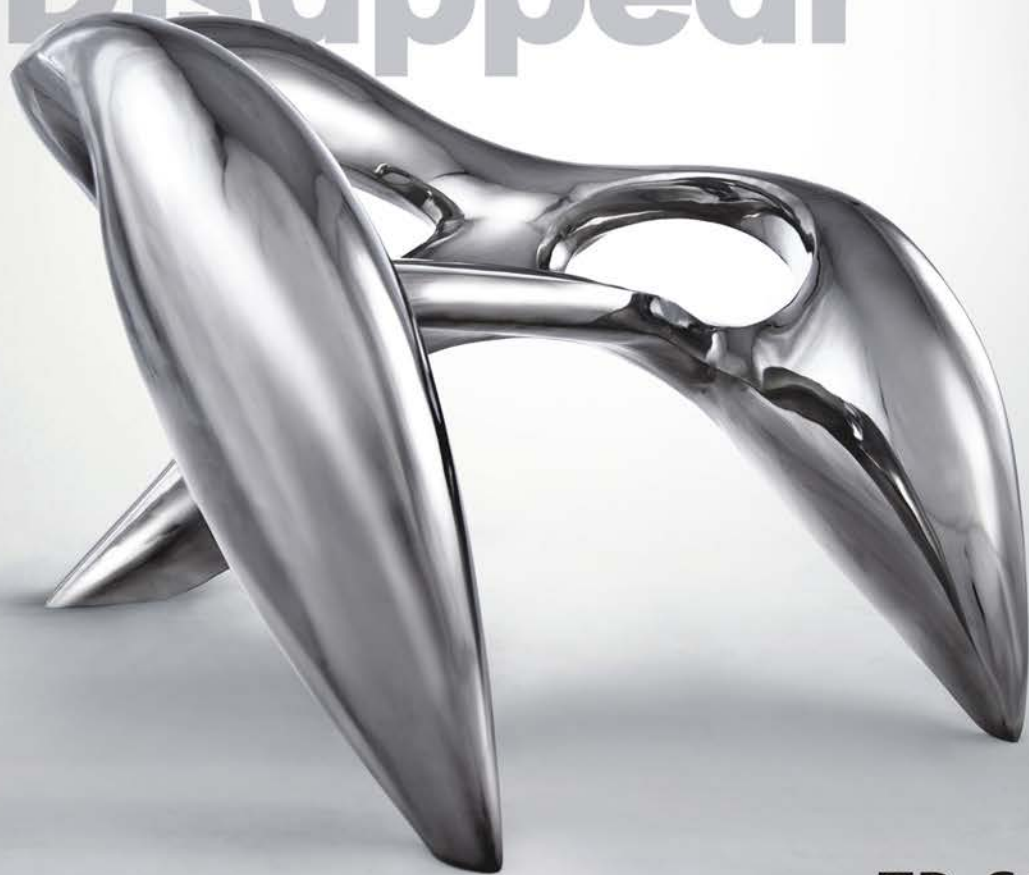

Imagery chair

幻化椅

Change And Disappear

TP-SC005

材质：不锈钢304#/ 玻璃钢

尺寸：900mmx1100mmx810mm

表面处理：镜面/喷漆

Material : Stainless steel 304#/Polyresin